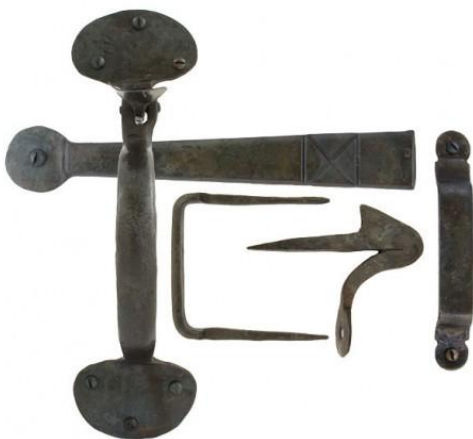

The Metal Fittings Collection

The Beeswax products in 'The Collection' have the most authentic finish produced by 'From The Anvil', they have a natural metal look and feel to them.

All products with this finish are treated with a special wax imparting subtle matt richness to the metal. This gives excellent protection where products are fitted internally and maintained.

This wax coating will, over time, become worn away to reveal the natural looking, hand forged metal but can be coated again with maintenance wax to bring it back to its original glory.

↑ 121 : G レバーラッチ

131 ラッチセット : 475 × 127mm
132 ロックセット : 475 × 127mm
ブラックコート仕上げ

→
411 ドアノッカー

133 × 95mm
ブラックコート

↓ コテージラッチ 蜜蝋仕上げ

141R 右開き : 152 × 101mm
141L 左開き : 152 × 101mm

141R

141L

↑ 143 : ビーンヘッドサムラッチ

216 × 51mm
蜜蝋仕上げ

↑ 144 : ロックピン

(143 用留め具)
蜜蝋仕上げ

→
ドアノブ/ハンドル固定金具

901 : 溝なし(8mm)
902 : 溝あり

↑ 121 : G レバーラッチ

475 × 127mm
蜜蝋仕上げ

↑ 122 : G ロックセット