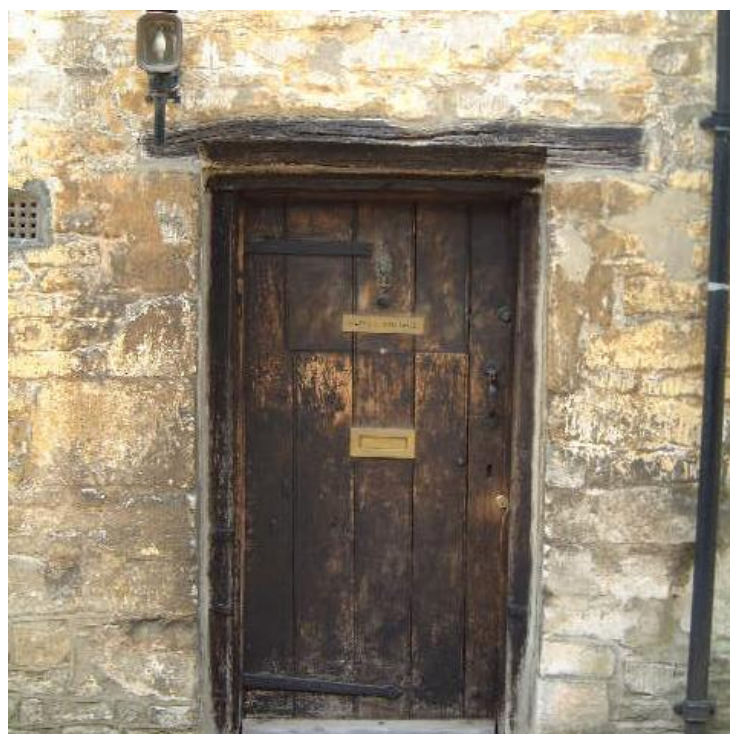

ANTIQUE BUILDING MATERIALS

ANTIQUE DOORS

アンティークドア

パイン、オーク、マホガニー。アンティークのドアは素材だけでなく、スタイルやカラーも多種多様です。重厚な風合いのものからパネルドアまですべて英国直輸入。

METAL FITTINGS

メタルフィッティング

歴史を感じさせる金具類。ドアなどをより深みのあるものに装飾します。新品では味わえない渋さとぬくもりが魅力です。