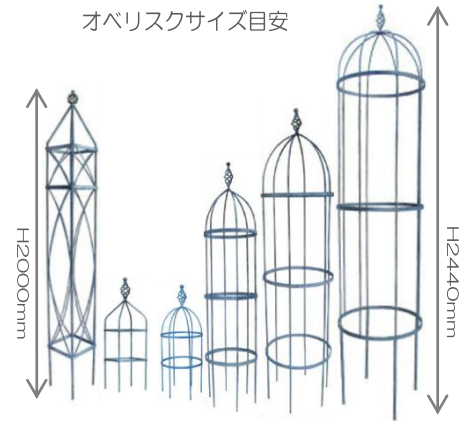

HAMMERSMITH COLLECTION

英国王室、ナショナルトラストなどを顧客に持つ工房の本格的な英国アイアンワークス。

スクエアオベリスク SQUARE OBELISK

Medium

250mm x 250mm x H2000mm

Mini

200mm x 200 mm x H 730mm

ラウンドオベリスク

ROUND OBELISK

Large Φ550mm x H2440mm

Medium Φ450mm x H1800mm

Small Φ350mm x H1500mm

Mini Φ270mm x H700mm

ベンチ

GARDEN
BENCH

W1200 mm

H880mm

D450mm

オベリスクサイズ目安

Gothic Arch

ゴシックアーチ
H2410mm W1070mm D500mm

Gothic Arch with wires

ゴシックアーチワイヤー付き
H2410mm W1070mm D500mm

Large Peony Support

ペオニーサポート
H650mm 上部φ650mm 下部 400mm

- 製品の定格及びデザインは改善等のため予告なく変更する場合がございます。
- すべてハンドメイドのため、サイズ等多少の誤差が生じる場合がございます。
- 英国製