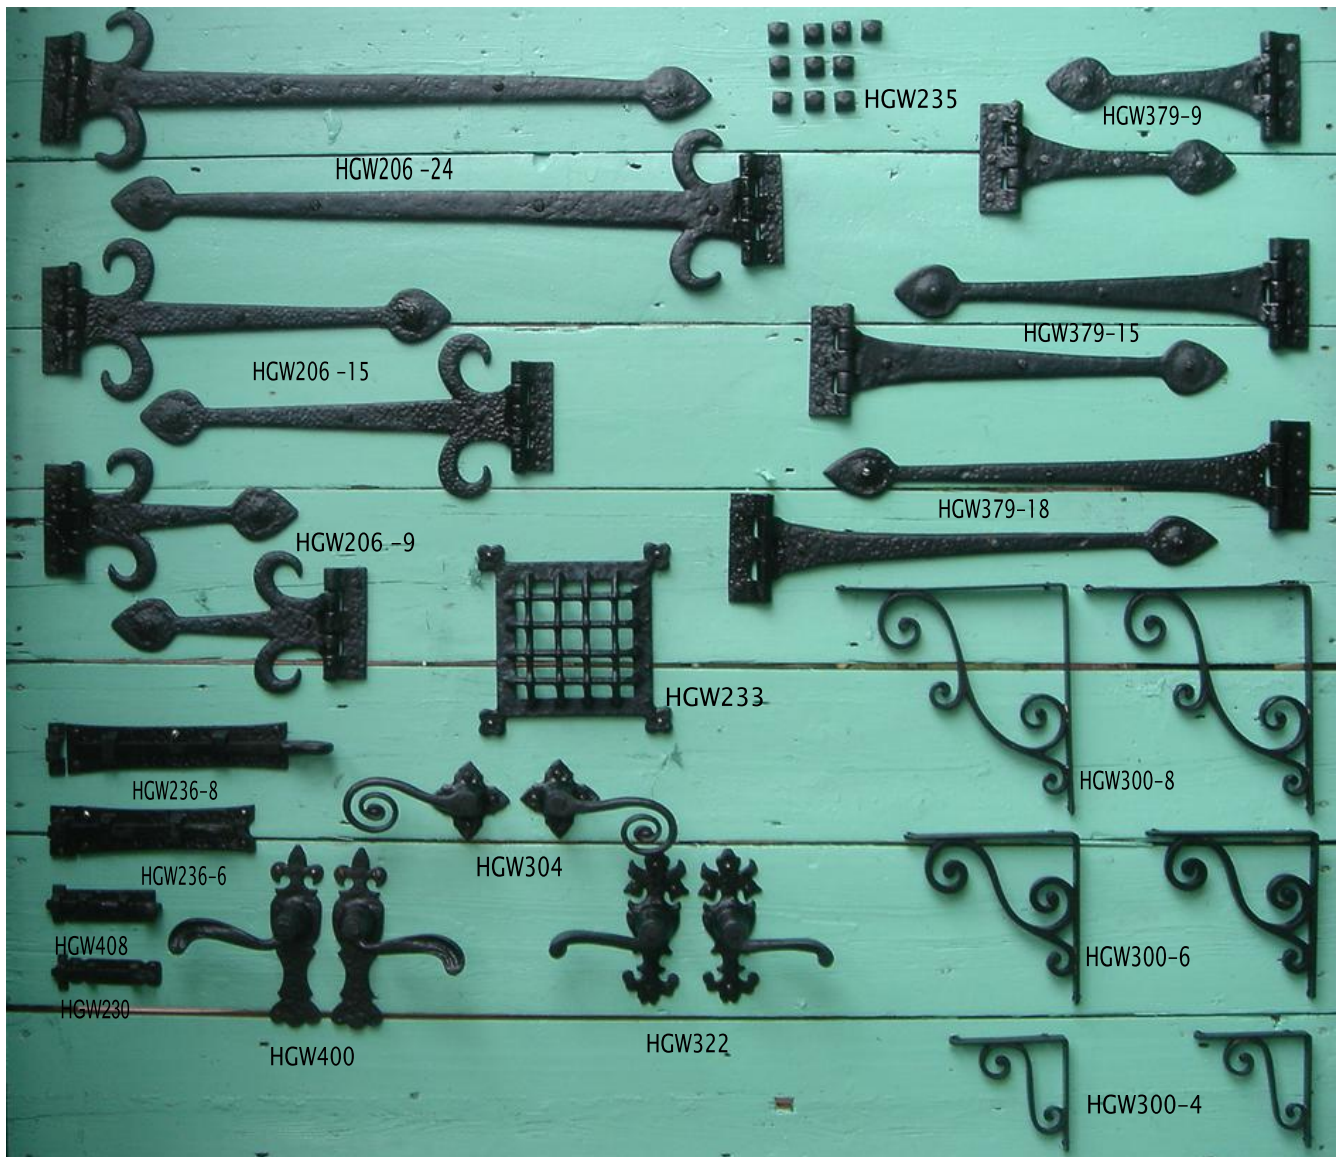

HERITAGE IRON WORK

HGW206 Hinge(兆番)

24" 609 mm x152 mm
15" 381 mm x152 mm
9" 220 mm x152 mm

HGW236 Door Bolt(門)

8" 203 mm
6" 152 mm

HGW408 Door Bolt(門)

101 mm

HGW230 Door Bolt(門)

101 mm

HGW245

Hat Peg(帽子フック)
127 mm

HGW235 Door Stud(鋏)

10個/セット 19mm

HGW322

Lever Handle(ドアハンドル)

プレート 139 mm x57 mm
ハンドル 102 mm

HGW304

Lever Handle(ドアハンドル)

プレート 51 mm x51 mm
ハンドル 114 mm

HGW400

Lever Handle(ドアハンドル)

プレート 165 mm x50 mm
ハンドル 102 mm

HGW379 Hinge(兆番)

9" 220 mm x102 mm
15" 381 mm x102 mm
18" 457 mm x102 mm