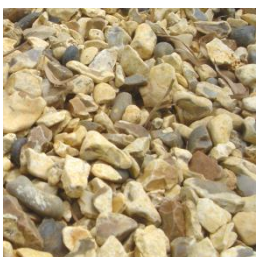

GRAVEL & PEBBLES

英国各地でとれる天然の砂利。お庭を彩るのに欠かせません。

①フリント

②ローカルシングル

③プラムスレート

④スコティッシュコプル

⑤英国砂

商品名	販売単位	サイズ	目安
①フリント	フレコン/20kg 入り/重量	10mm/20mm	1㎡≒60kg / フレコン≒約 12 平米
②ローカルシングル	フレコン/20kg 入り/重量	10mm/20mm	1㎡≒60kg / フレコン≒約 12 平米
③プラムスレート	フレコン/20kg 入り/重量	20-40mm	1㎡≒60kg / フレコン≒約 12 平米
④スコティッシュコプル	フレコン/20kg 入り/重量	40mm/80mm	1㎡≒60kg / フレコン≒約 12 平米
⑤英国砂	フレコン/20kg 入り/重量	-	